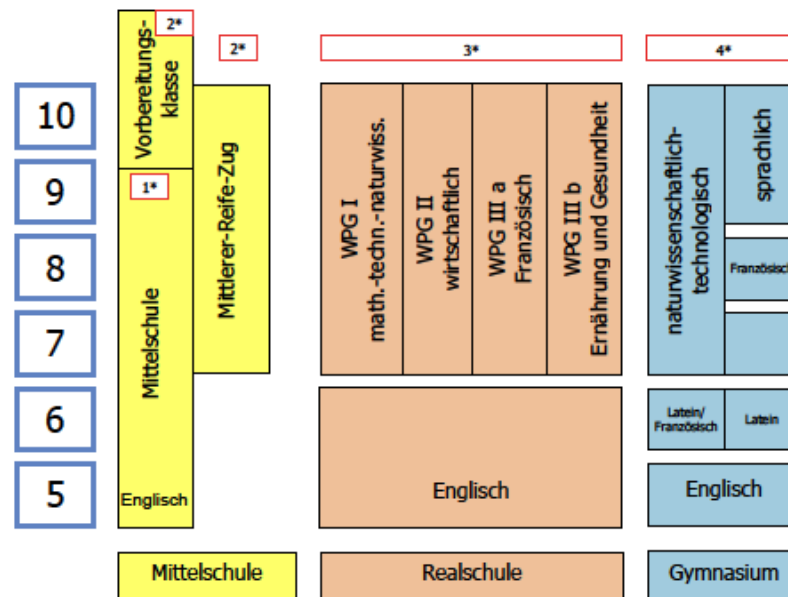

Senefelder-Schule Treuchtlingen

**Staatliche kooperative Gesamtschule
Mittelschule – Realschule – Gymnasium**

Herzlich willkommen!

Mögliche Abschlüsse an der Senefelder-Schule Treuchtlingen

Erreicht in die Einführungsklasse des Gymnasiums (10. Klasse)

- 1* Mittelschule: Erfolgreicher Abschluss der Mittelschule, Qualifizierender Abschluss der Mittelschule (Quali)
- 2* Mittelschule: Mittlerer Schulabschluss an der Mittelschule
- 3* Realschule: Mittlerer Schulabschluss an der Realschule (Realschulabschluss)
- 4* Gymnasium: Mittlerer Schulabschluss am Gymnasium
- 5* Gymnasium: Allgemeine Hochschulreife (Abitur)

Senefelder-Schule Treuchtlingen

Staatliche kooperative Gesamtschule
Mittelschule – Realschule – Gymnasium

Unsere Gymnasiasten sollten...

- ... Lernbereitschaft zeigen
- ... gerne Neues entdecken
- ... Dinge auch einmal kritisch hinterfragen
- ... neuen Stoff mit bereits Gelerntem vernetzen
- ... Gelerntes auf neue Situationen übertragen (Transfer)
- ... Noten?