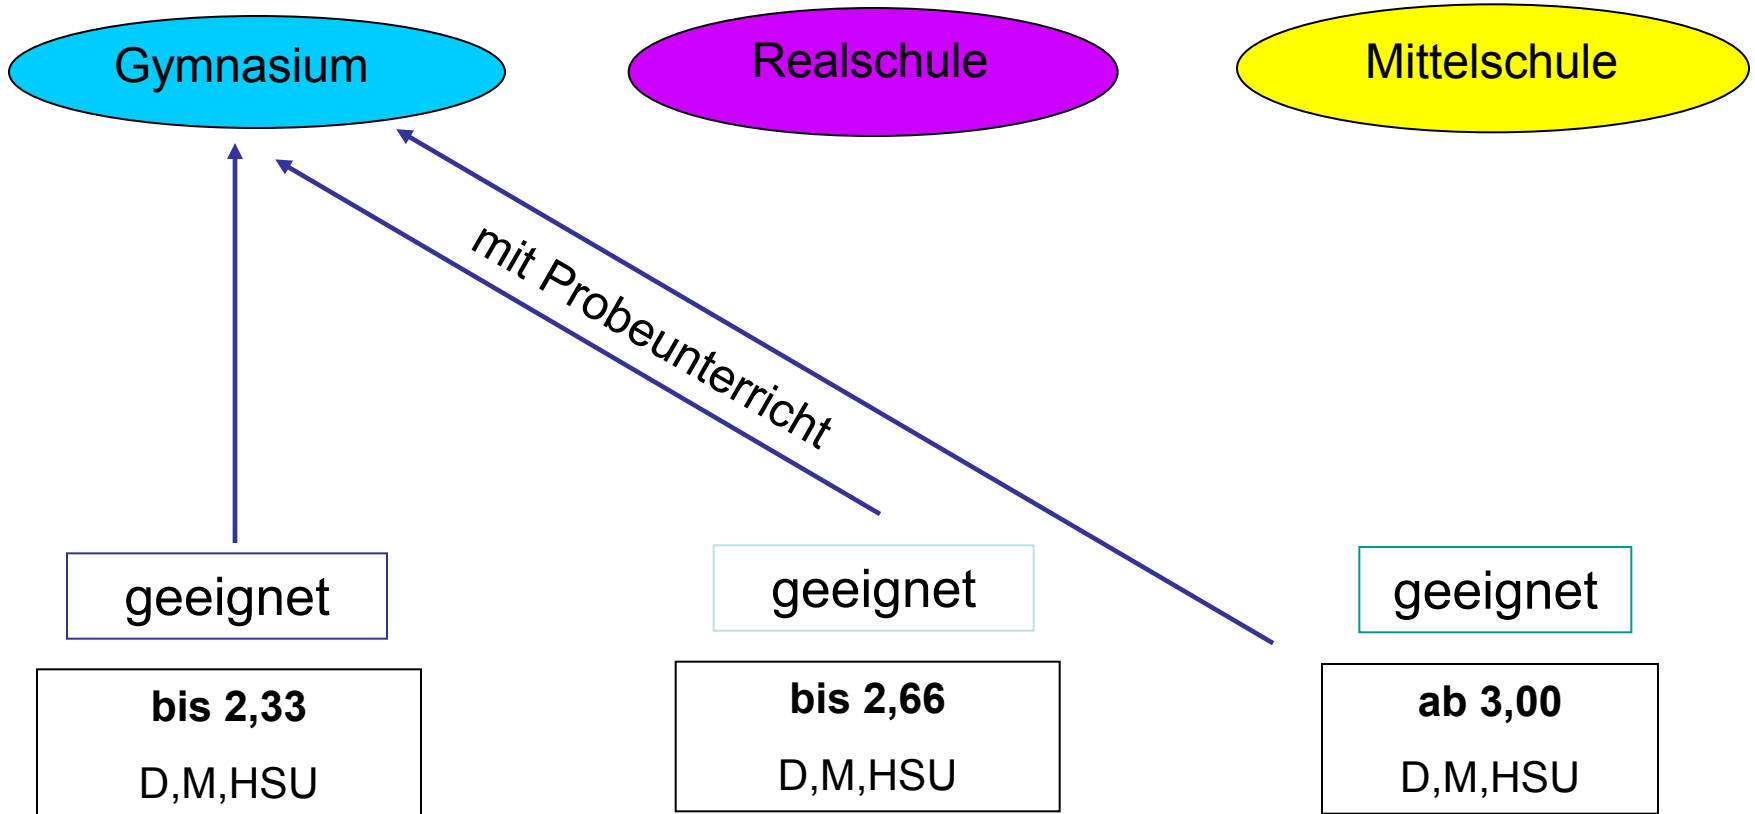

Senefelder-Schule Treuchtlingen

**Staatliche kooperative Gesamtschule
Mittelschule – Realschule – Gymnasium**

Herzlich willkommen!

Mögliche Abschlüsse an der Senefelder-Schule Treuchtlingen

Erreicht in die Einführungsklasse des Gymnasiums (10. Klasse)

Senefelder-Schule Treuchtlingen

Staatliche kooperative Gesamtschule
Mittelschule – Realschule – Gymnasium

Unsere Gymnasiasten sollten...

- ... Lernbereitschaft zeigen
- ... gerne Neues entdecken
- ... Dinge auch einmal kritisch hinterfragen
- ... neuen Stoff mit bereits Gelerntem vernetzen
- ... Gelerntes auf neue Situationen übertragen (Transfer)
- ... Noten?

Senefelder-Schule Treuchtlingen

Staatliche kooperative Gesamtschule
Mittelschule – Realschule – Gymnasium

Übertrittsbedingungen von Jgst. 4 in Jgst. 5 im Überblick

Senefelder-Schule Treuchtlingen

Staatliche kooperative Gesamtschule
Mittelschule – Realschule – Gymnasium

Der Probeunterricht

Deutsch & Mathematik

Schriftlicher & mündlicher Teil

Lehrkräfte des Gymnasiums

Anmeldung zum Probeunterricht

(10. – 14.05.21)

Dauer: 3 Tage (18.05. – 20.05.21)

Ort: WvS-Gymnasium Weißenburg